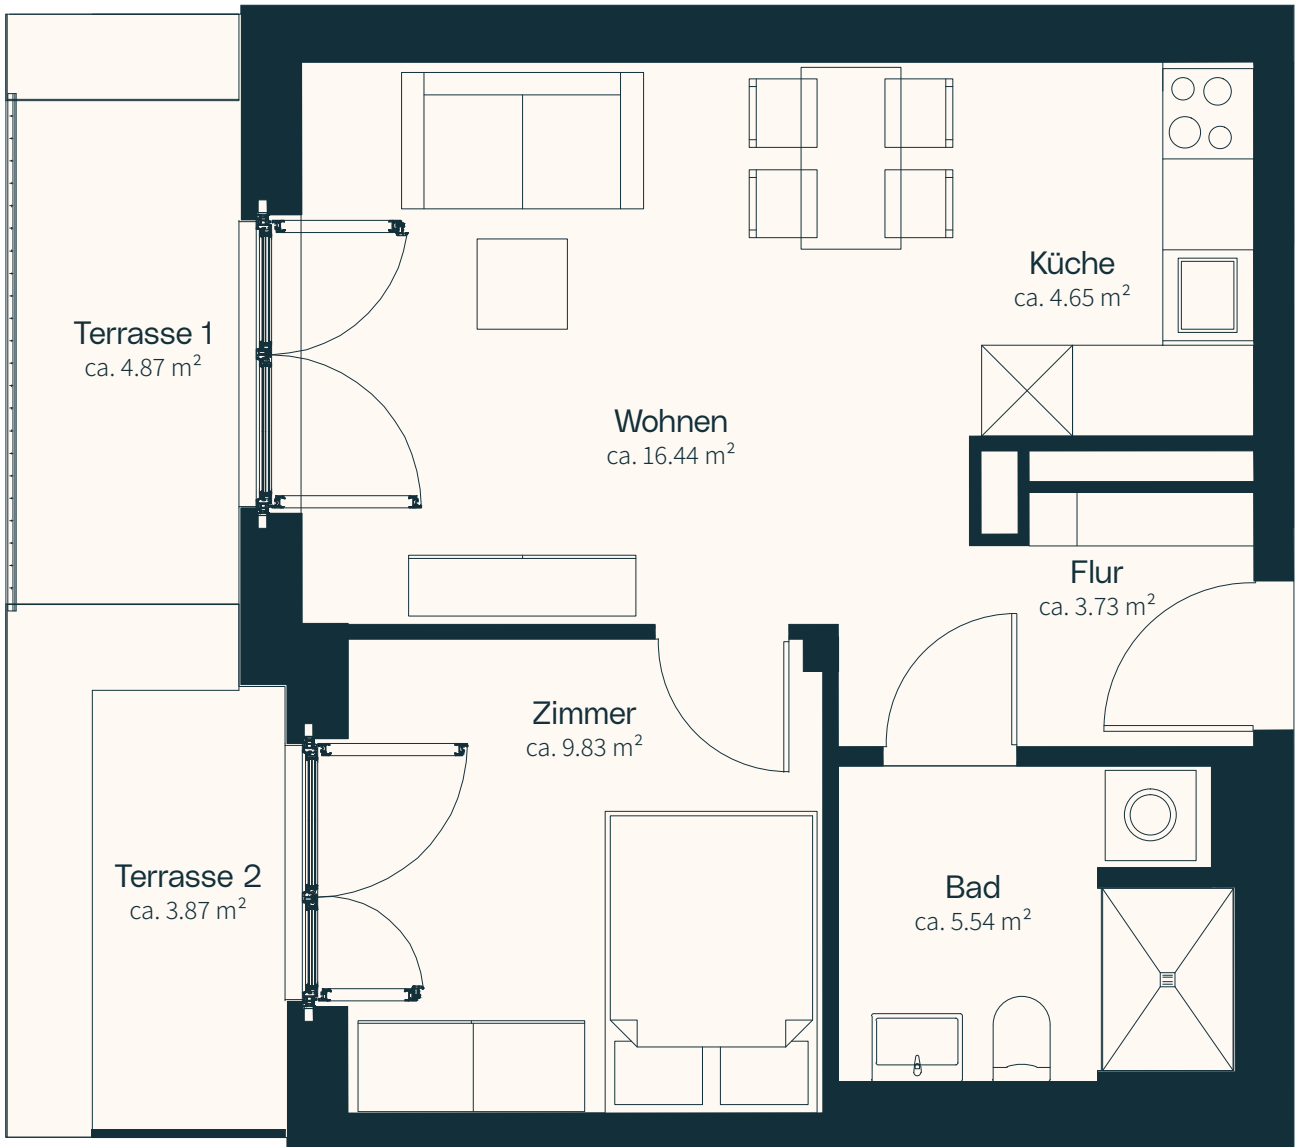

# COMOOD

4 OG  
1.5-Zimmer - ca. 44.71 m<sup>2</sup> Wohnfläche\*  
Nr.: 4.05

Biedenkopfer Straße 44  
13507 Berlin

Dies ist eine unverbindliche Illustration. Abweichungen bleiben vorbehalten. Die Einbauküche und die Badelemente sind Bestandteil der Mietsache. Die dargestellte Möblierung dient der Veranschaulichung und ist nicht Bestandteil der Mietsache. \*Die Balkon- und Terrassenflächen sind zu 50% in der Wohnfläche enthalten.