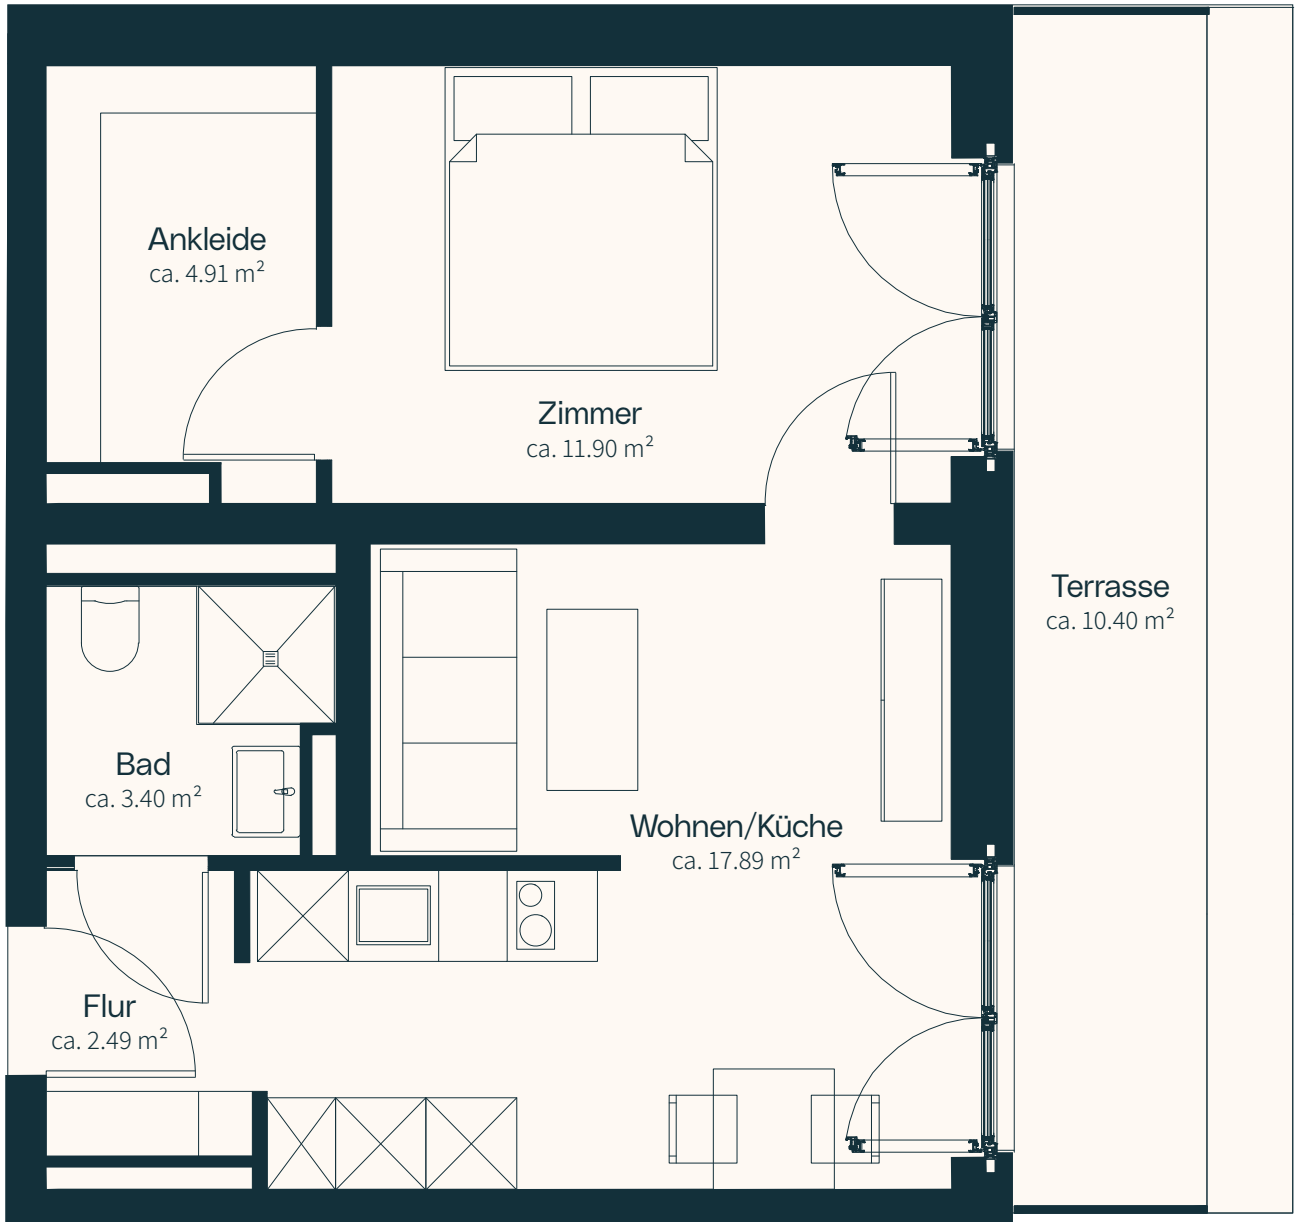

COMOOD

4 OG
2-Zimmer - ca. 45.79 m² Wohnfläche*
Nr.: 4.24

Biedenkopf Straße 44
13507 Berlin

Dies ist eine unverbindliche Illustration. Abweichungen bleiben vorbehalten. Die Einbauküche und die Badelemente sind Bestandteil der Mietsache. Die dargestellte Möblierung dient der Veranschaulichung und ist nicht Bestandteil der Mietsache. *Die Balkon- und Terrassenflächen sind zu 50% in der Wohnfläche enthalten.