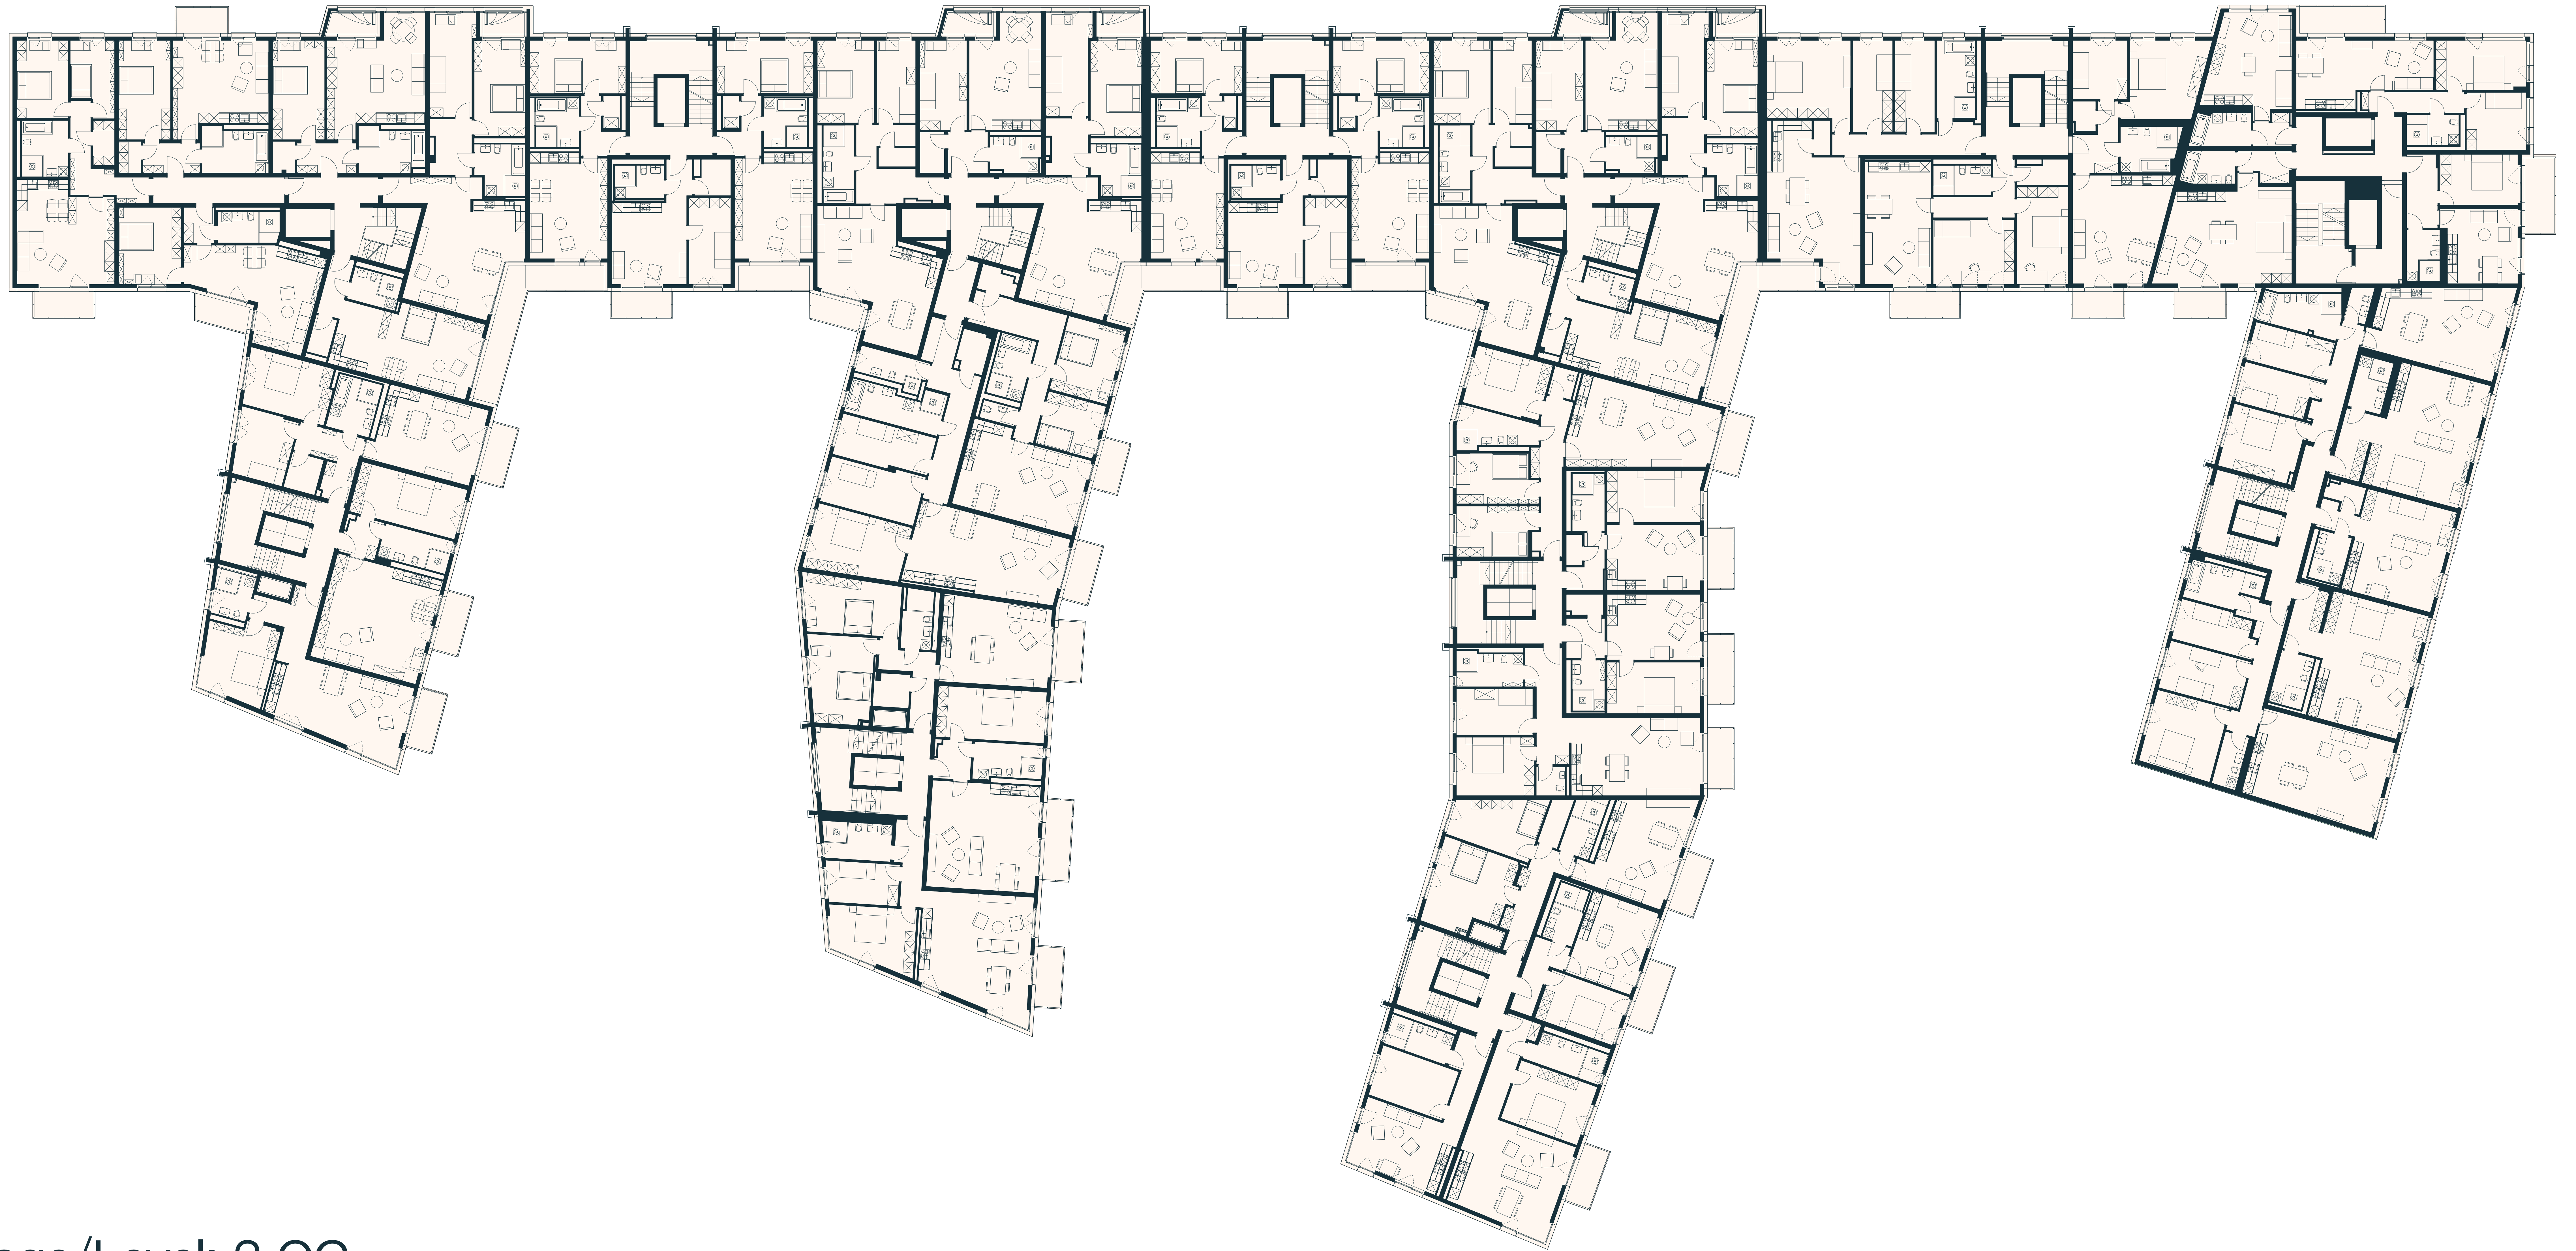

# COMOOD

Moltkestraße

Etage/Level: 2 OG

Moltkestraße &  
Gneisenaustraße  
40477 Düsseldorf