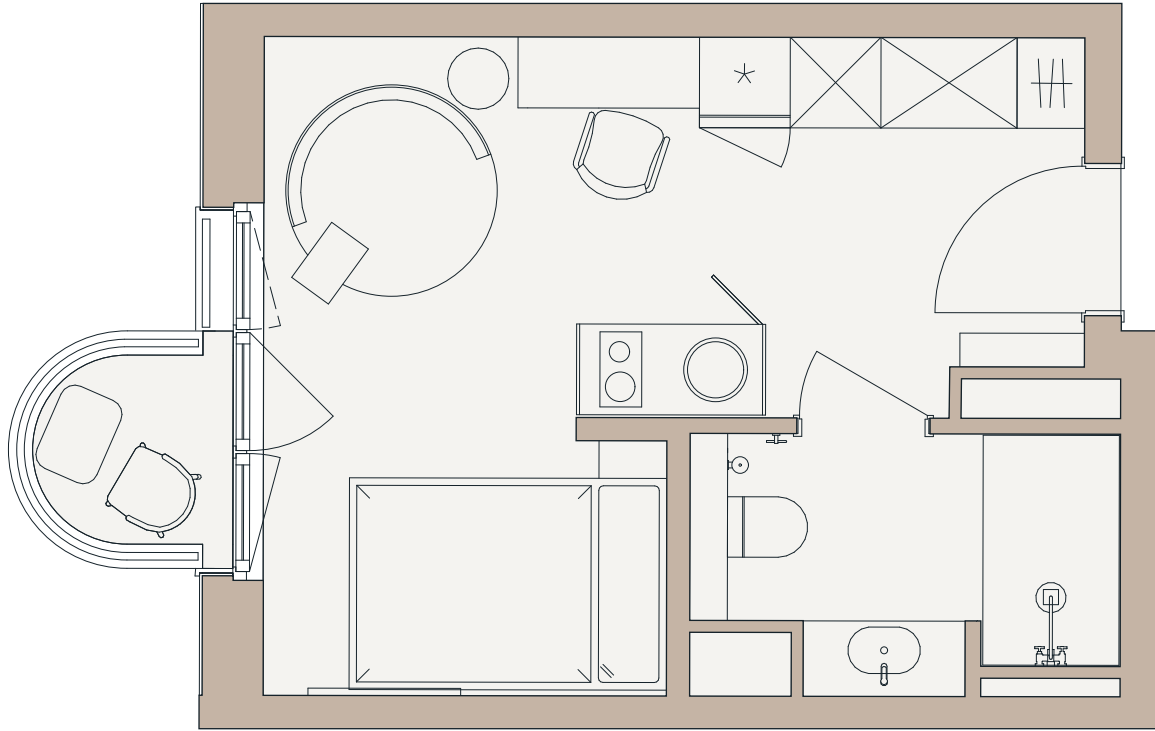

SAVVY

Kreutzerstraße

Nr. 605
Etage/Level: 6 OG
Kreutzerstraße 14
10247 Berlin