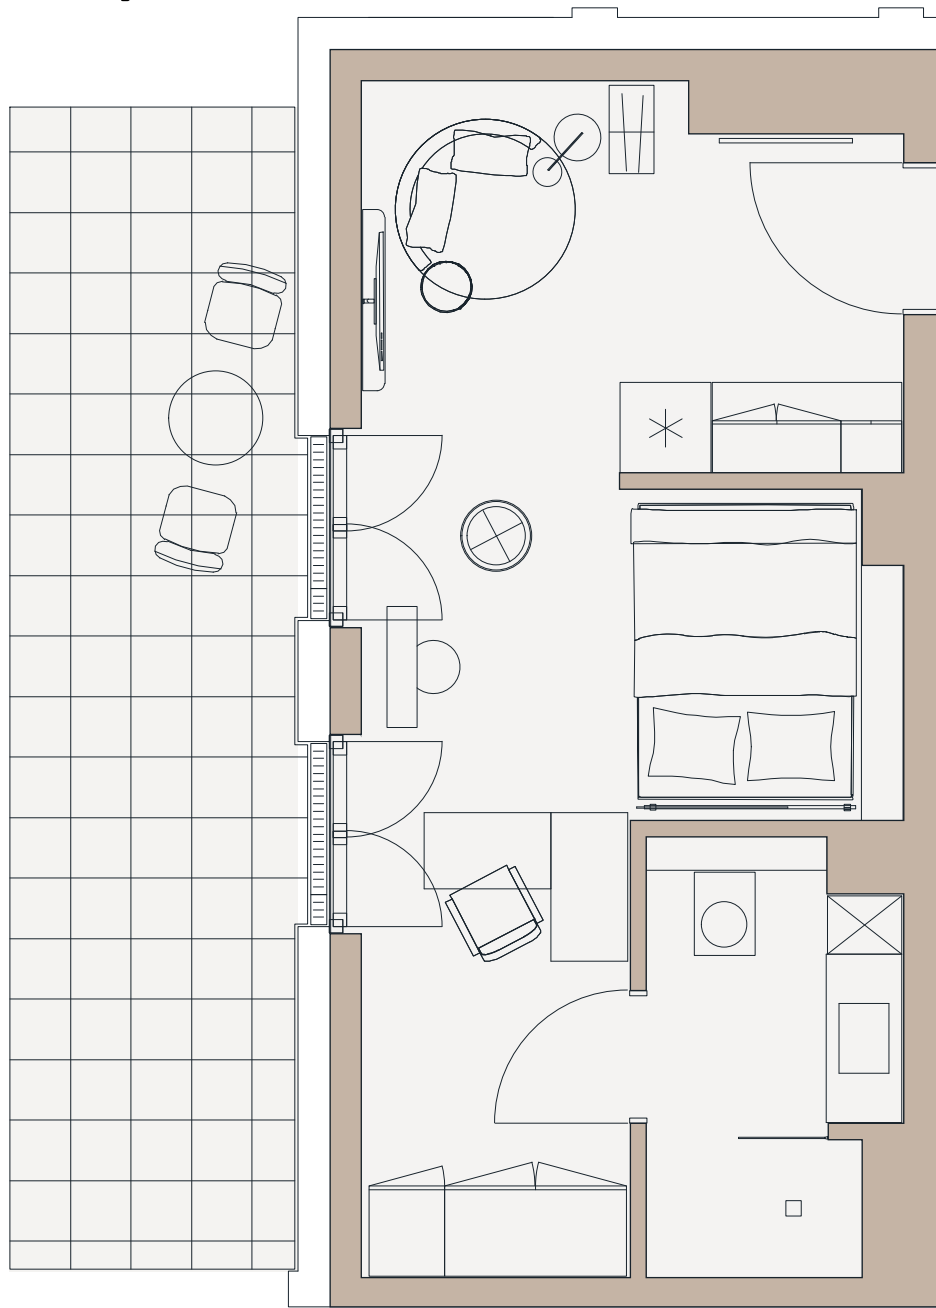

SAVVY

Nr. 401
Etage/Level: 4 OG
Mindener Straße 102-110
40227 Düsseldorf