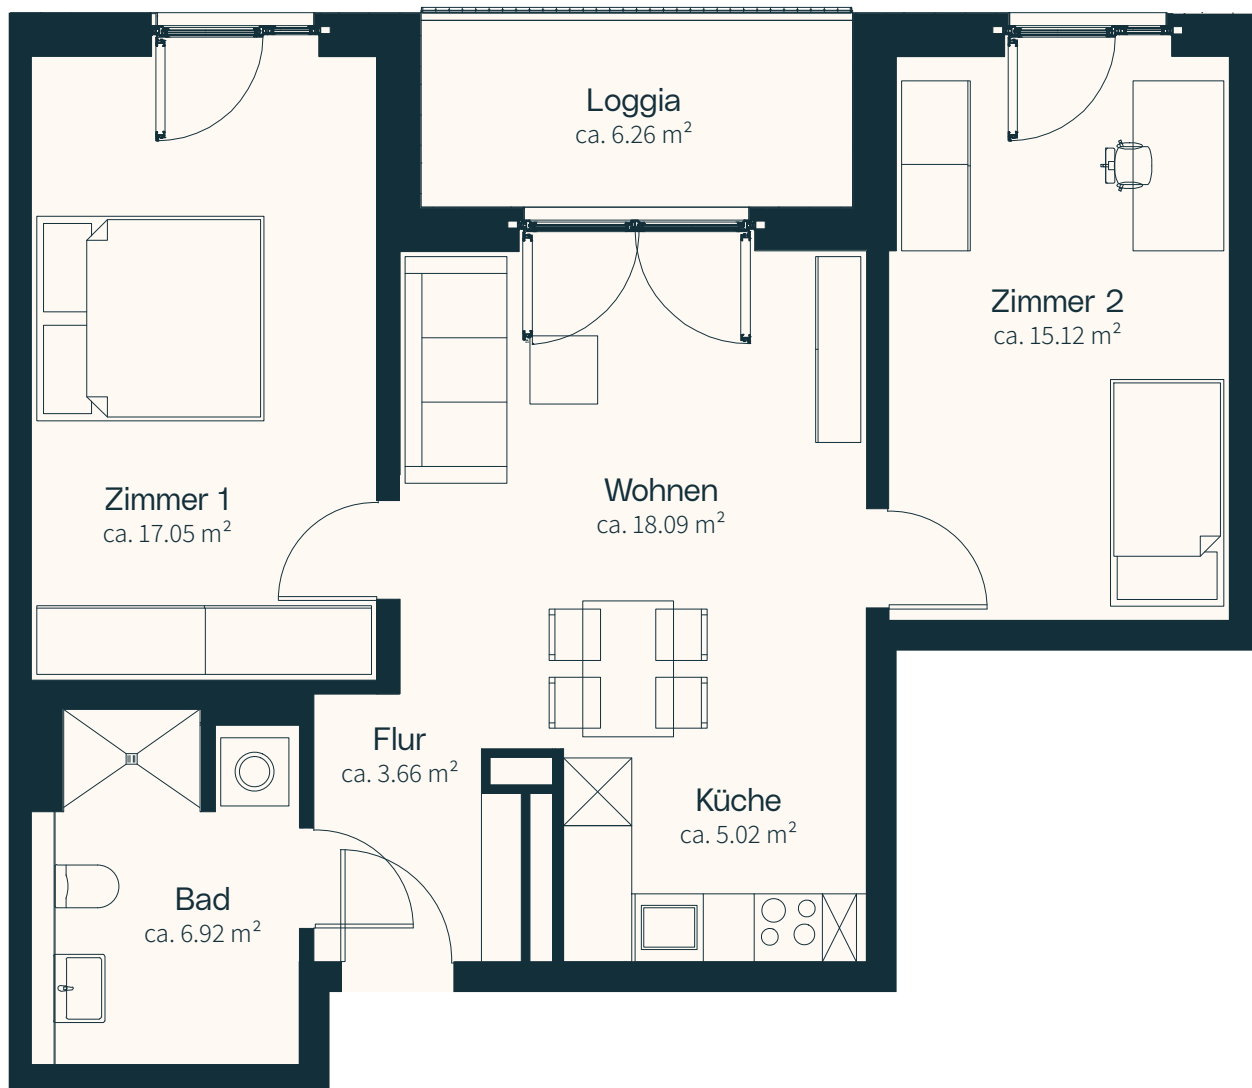

COMOOD

3 OG
3-Zimmer - ca. 69.12 m² Wohnfläche*
Nr.: 3.02

Beckumer Straße 17
13507 Berlin

Dies ist eine unverbindliche Illustration. Abweichungen bleiben vorbehalten. Die Einbauküche und die Badeelemente sind Bestandteil der Mietsache. Die dargestellte Möblierung dient der Veranschaulichung und ist nicht Bestandteil der Mietsache. *Die Balkon- und Terrassenflächen sind zu 50% in der Wohnfläche enthalten.