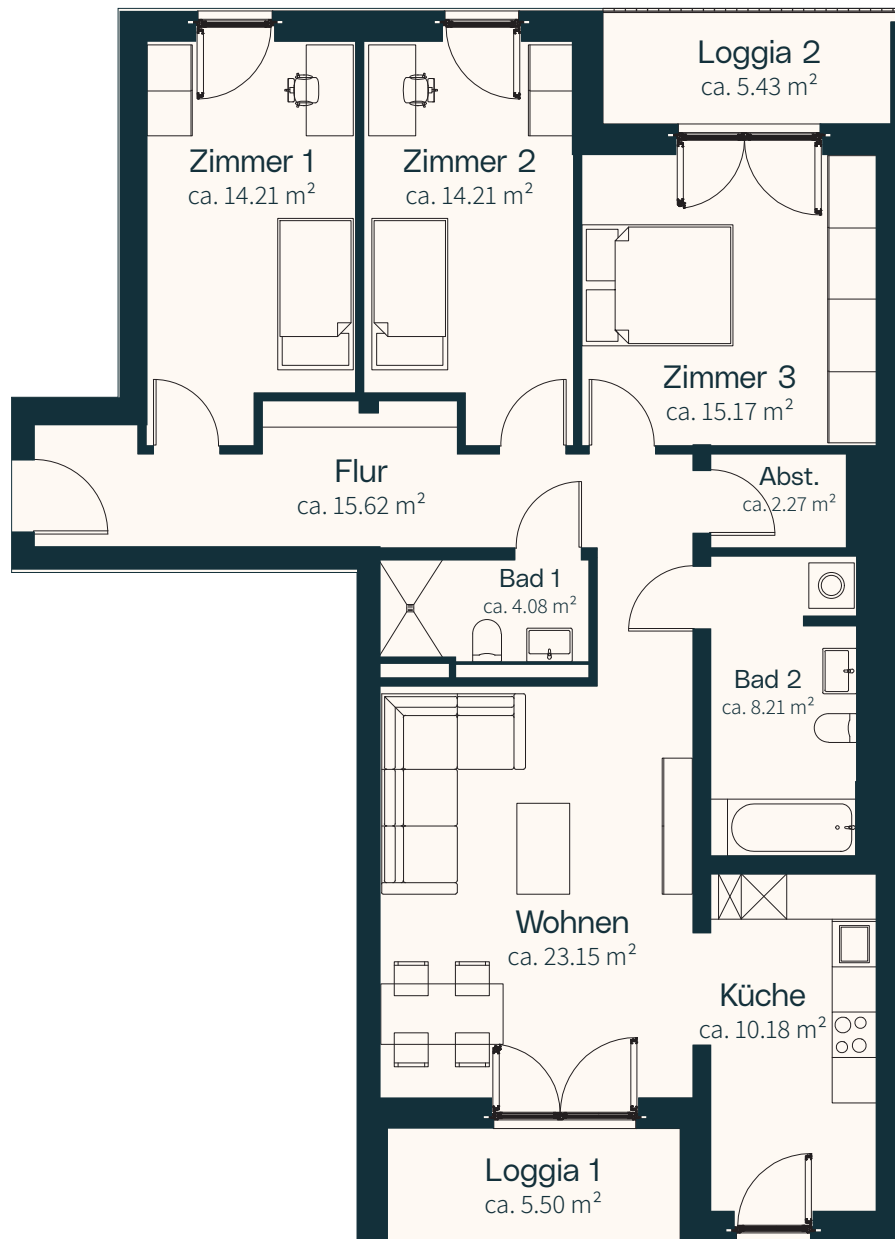

COMOOD

3 OG

4-Zimmer - ca. 112.82 m² Wohnfläche*

Nr.: 3.21

Biedenkopfer Straße 44

13507 Berlin

Egellsstraße

Beckumer Str.

Biedenkopfer Str.

Dies ist eine unverbindliche Illustration. Abweichungen bleiben vorbehalten. Die Einbauküche und die Badelemente sind Bestandteil der Mietsache. Die dargestellte Möblierung dient der Veranschaulichung und ist nicht Bestandteil der Mietsache. *Die Balkon- und Terrassenflächen sind zu 50% in der Wohnfläche enthalten.