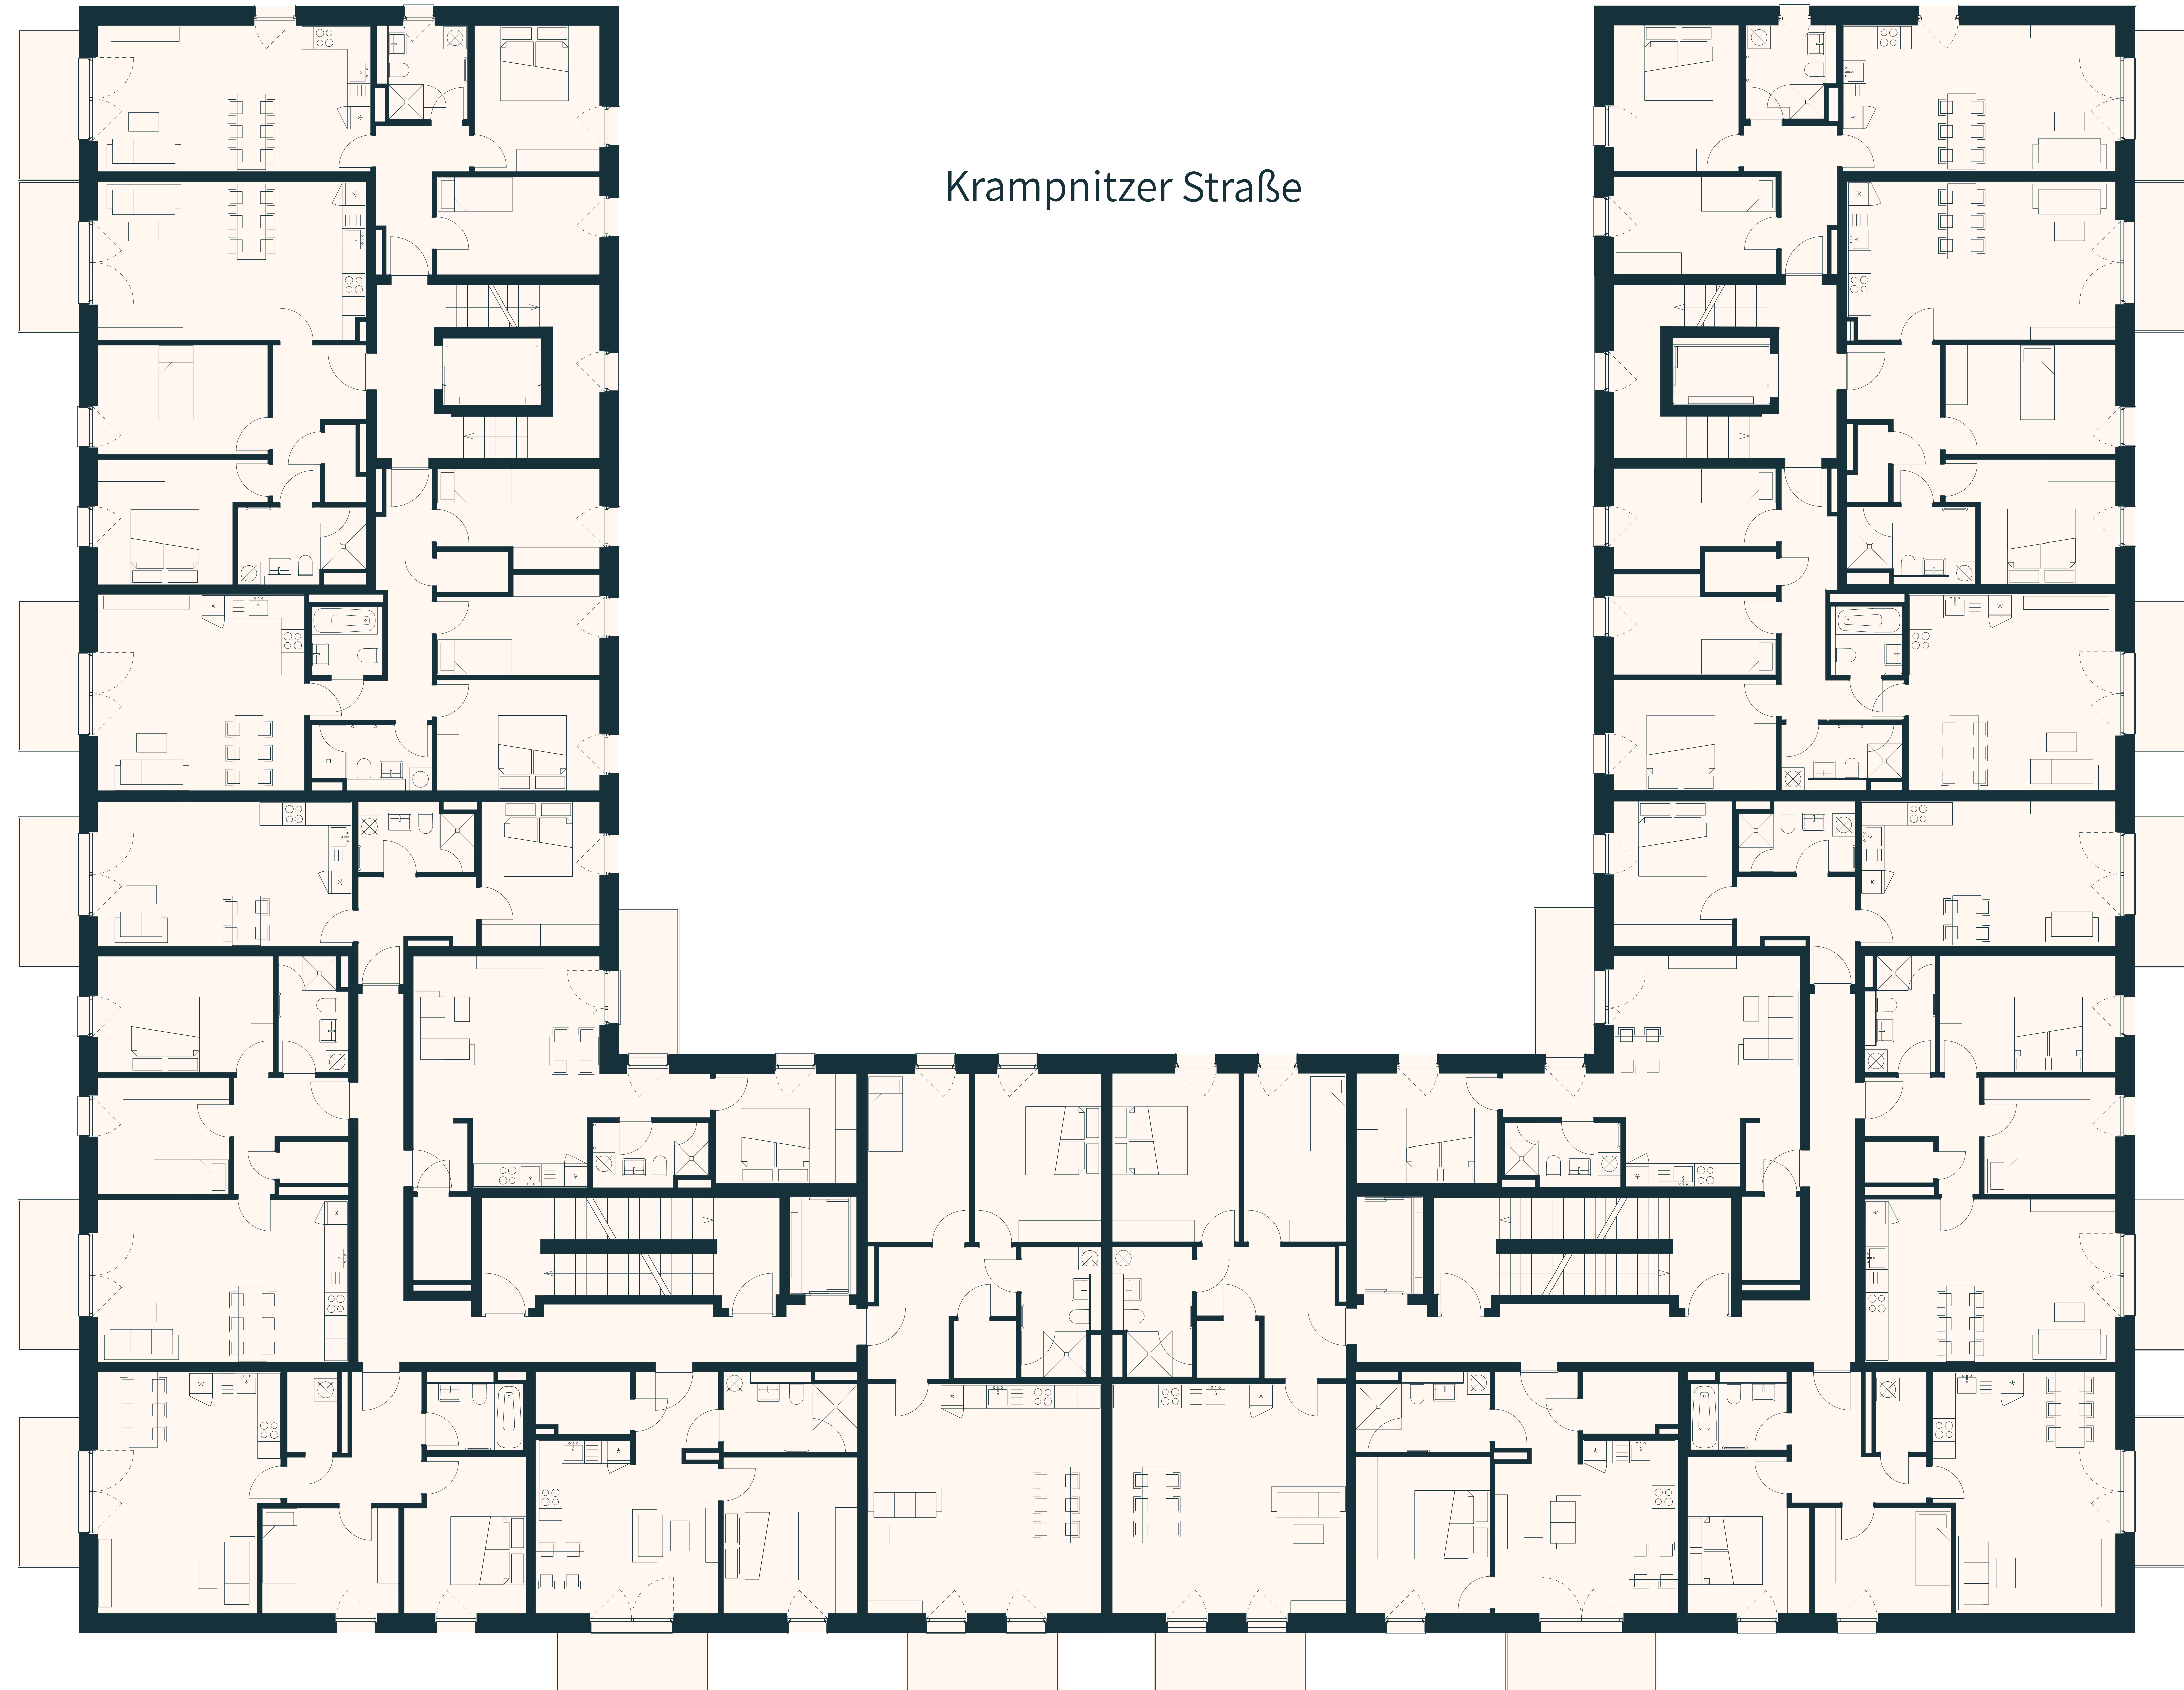

# COMOOD

Haus 8  
Etage/Level: 2 OG  
Seegfelder Str. 150  
14612 Falkensee

Krampnitzer Straße

Seegfelder Str.