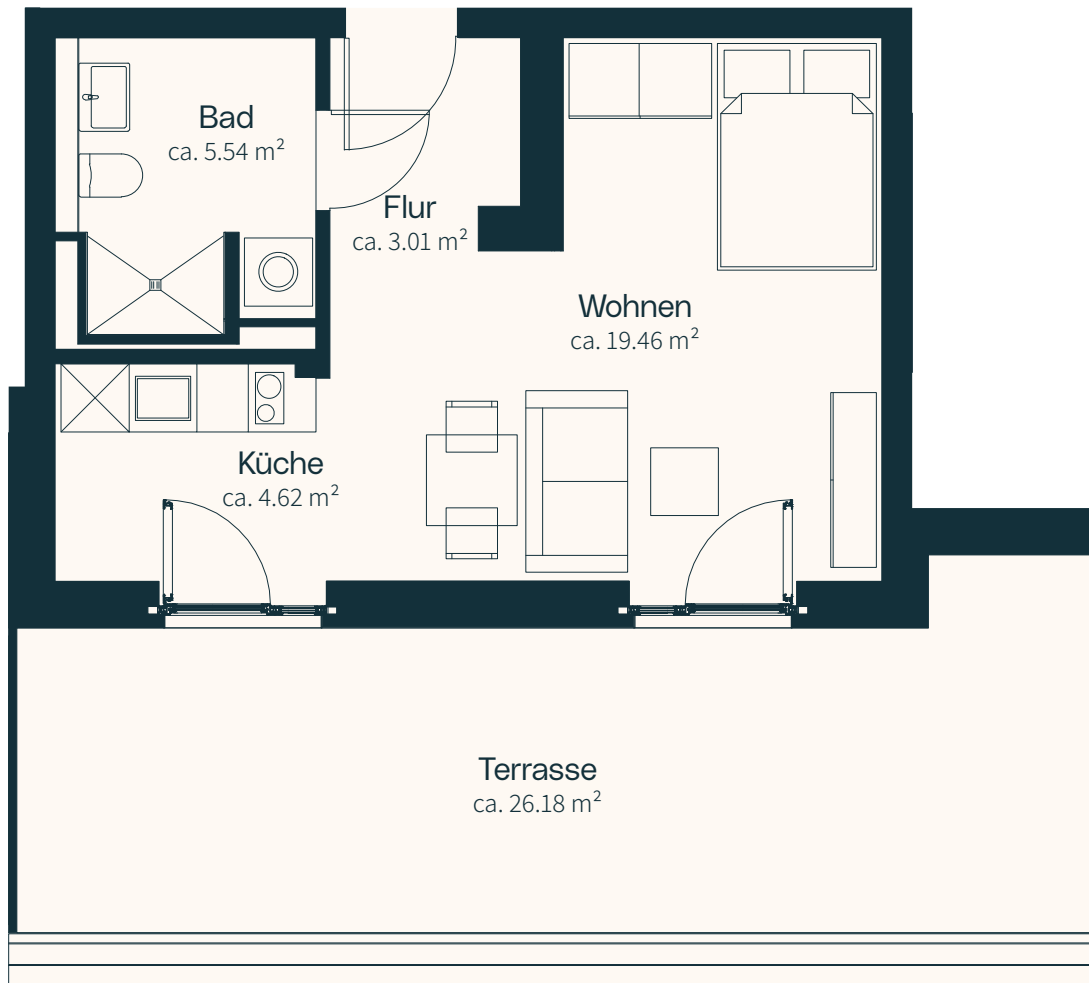

COMOOD

4 OG
1-Zimmer - ca. 45.82 m² Wohnfläche*
Nr.: 4.02

Beckumer Straße 17
13507 Berlin

Dies ist eine unverbindliche Illustration. Abweichungen bleiben vorbehalten. Die Einbauküche und die Badelemente sind Bestandteil der Mietsache. Die dargestellte Möblierung dient der Veranschaulichung und ist nicht Bestandteil der Mietsache. *Die Balkon- und Terrassenflächen sind zu 50% in der Wohnfläche enthalten.