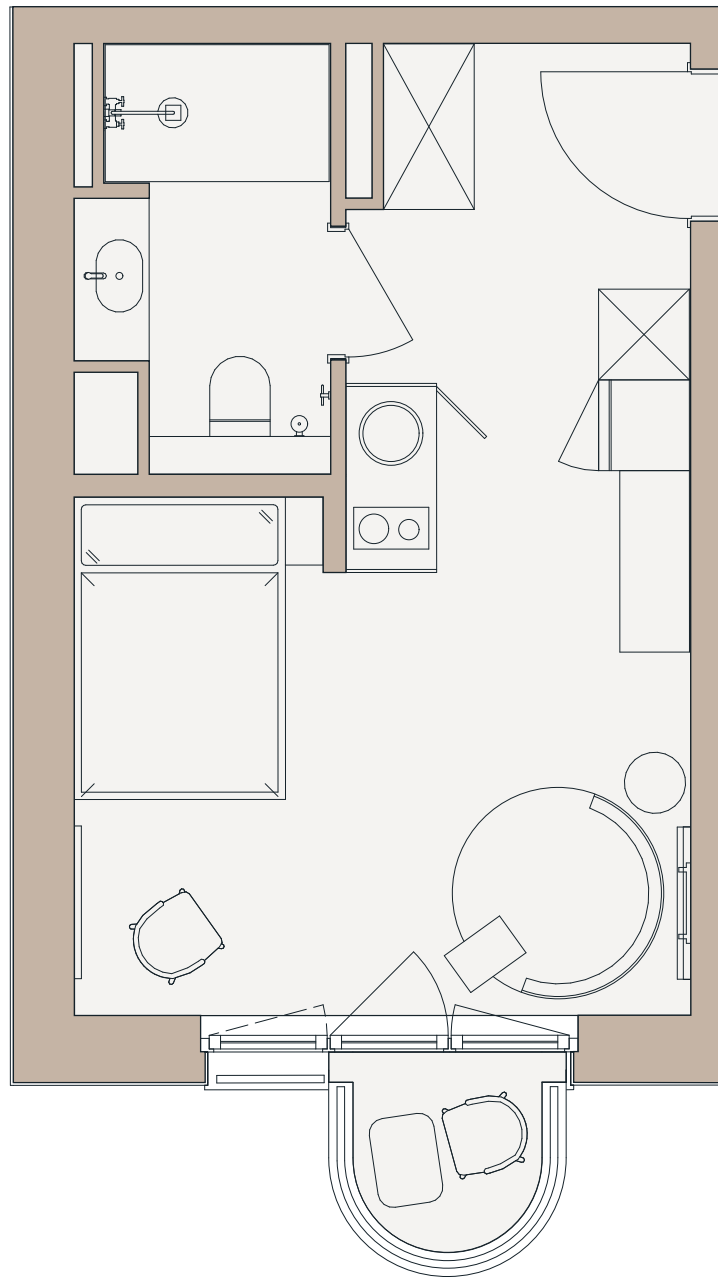

# SAVVY

Kreutzigerstraße

Nr. 201  
Etage/Level: 2 OG  
Kreutzigerstraße 14  
10247 Berlin