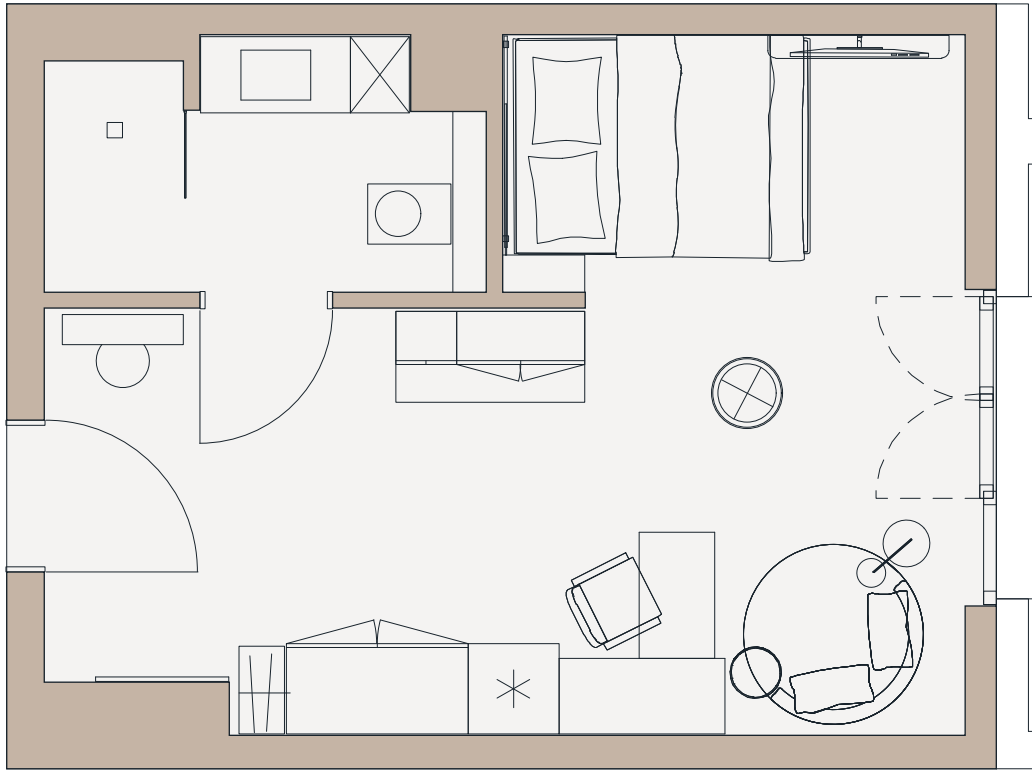

SAVVY

Nr. 312
Etage/Level: 3 OG
Mindener Straße 102-110
40227 Düsseldorf