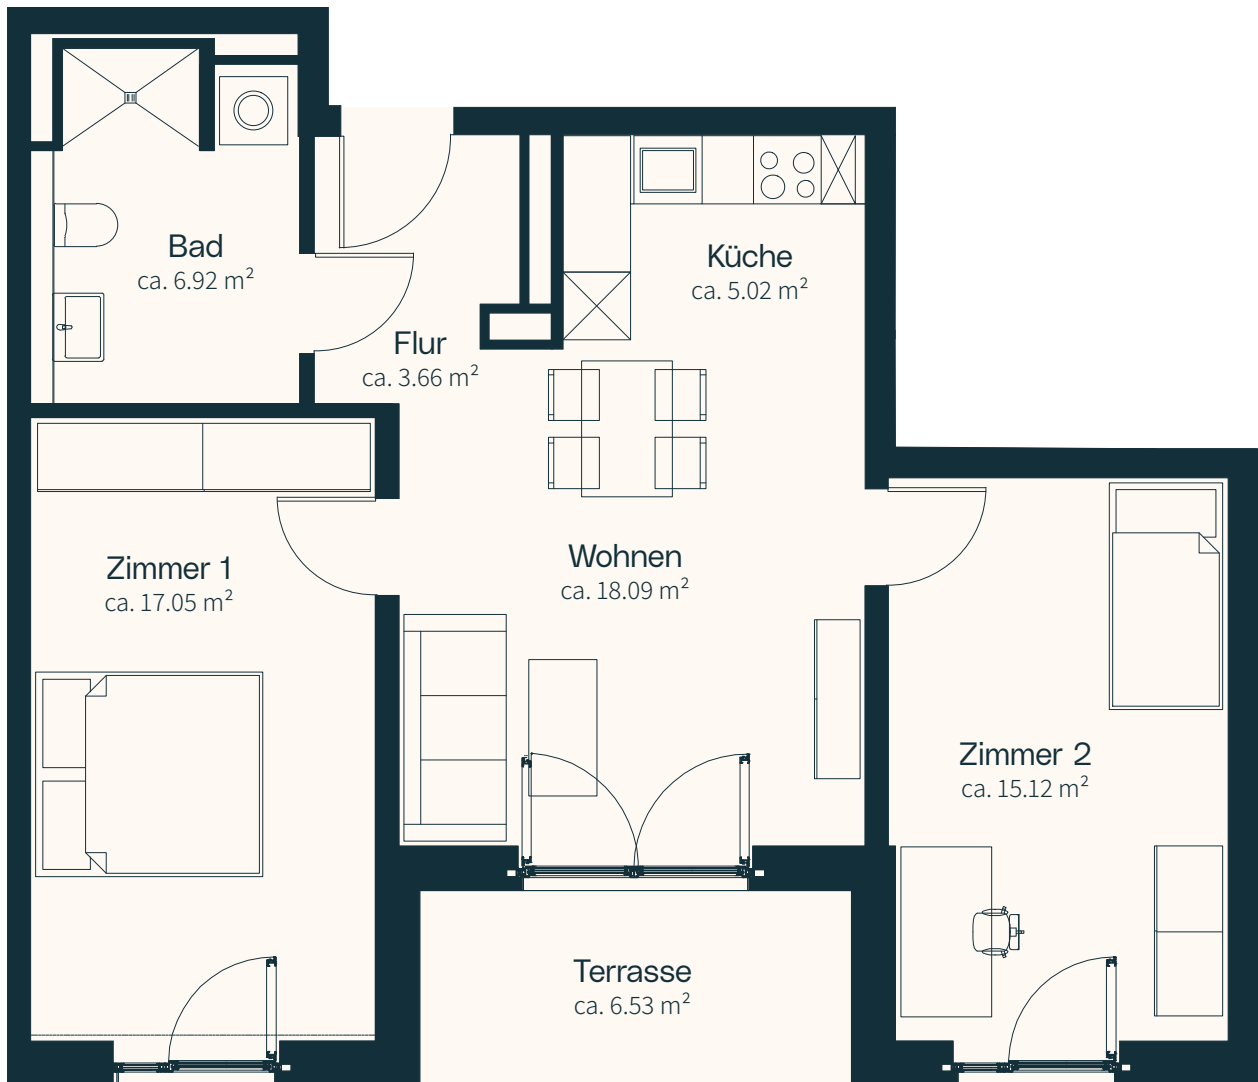

# COMOOD

EG  
3-Zimmer - ca. 69.13 m<sup>2</sup> Wohnfläche\*  
Nr.: 0.01

Beckumer Straße 17  
13507 Berlin

Dies ist eine unverbindliche Illustration. Abweichungen bleiben vorbehalten. Die Einbauküche und die Badelemente sind Bestandteil der Mietsache. Die dargestellte Möblierung dient der Veranschaulichung und ist nicht Bestandteil der Mietsache. \*Die Balkon- und Terrassenflächen sind zu 50% in der Wohnfläche enthalten.