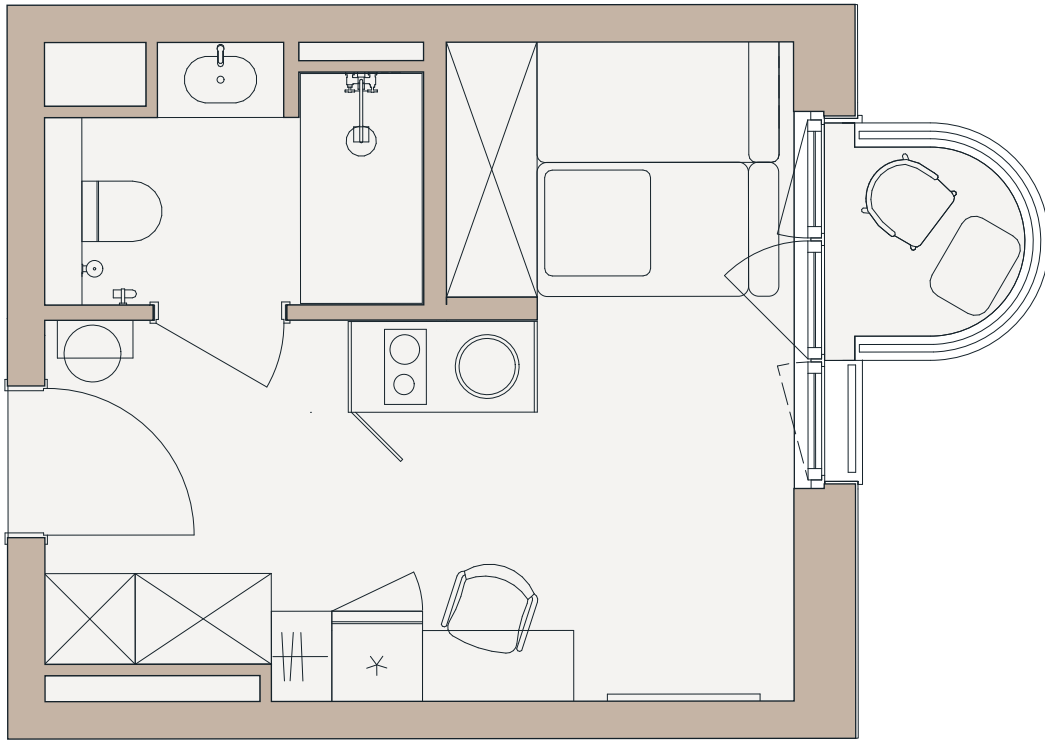

SAVVY

Kreutzigerstraße

Nr. 421
Etage/Level: 4 OG
Kreutzigerstraße 14
10247 Berlin