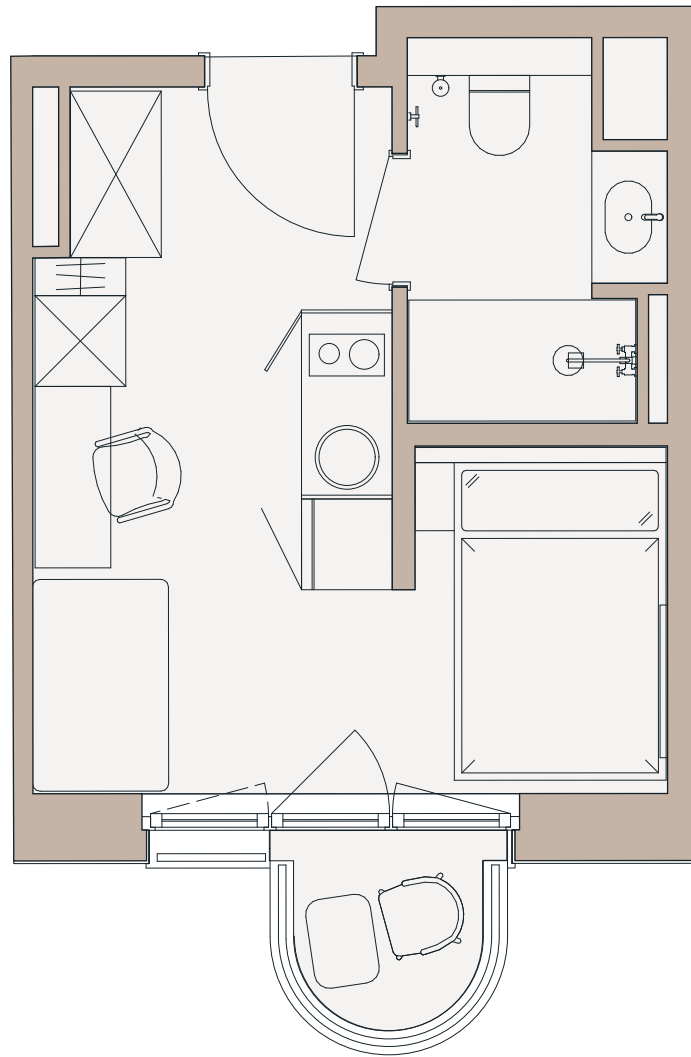

SAVVY

Kreutzigerstraße

Nr. 203
Etage/Level: 2 OG
Kreutzigerstraße 14
10247 Berlin