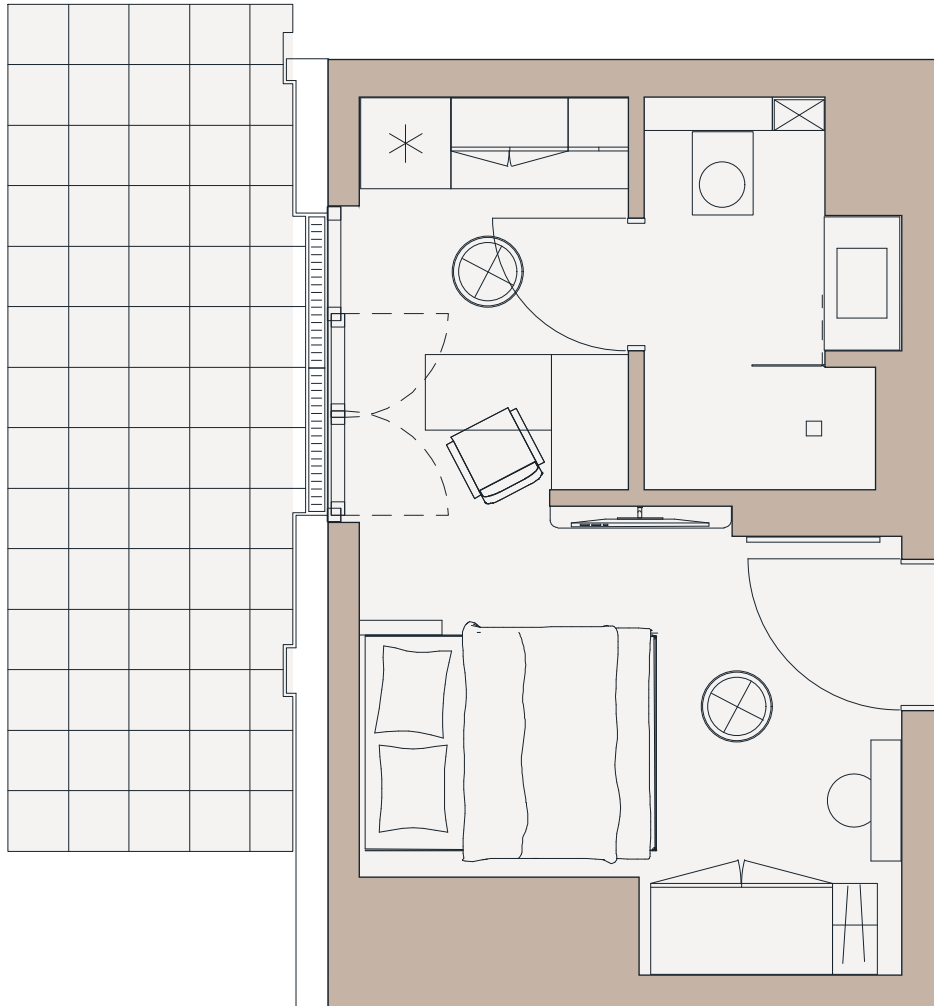

# SAVVY

Nr. 413  
Etage/Level: 4 OG  
Mindener Straße 102-110  
40227 Düsseldorf