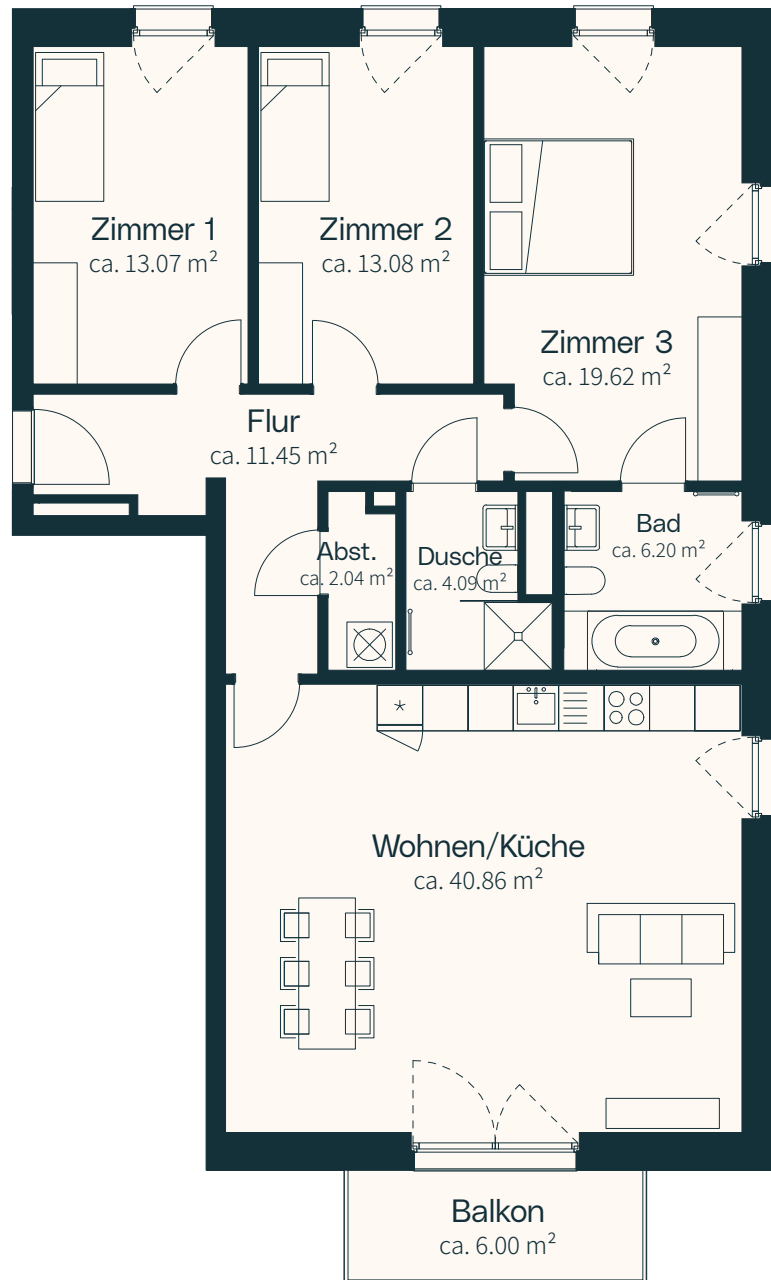

COMOOD

1 OG
4-Zimmer - ca. 113.40 m² Wohnfläche*
Nr.: 6.1.1

Krampnitzer Straße 1
14612 Falkensee

Dies ist eine unverbindliche Illustration. Abweichungen bleiben vorbehalten. Die Einbauküche und die Badelemente sind Bestandteil der Mietsache. Die dargestellte Möblierung dient der Veranschaulichung und ist nicht Bestandteil der Mietsache. *Die Balkon- und Terrassenflächen sind zu 50% in der Wohnfläche enthalten.