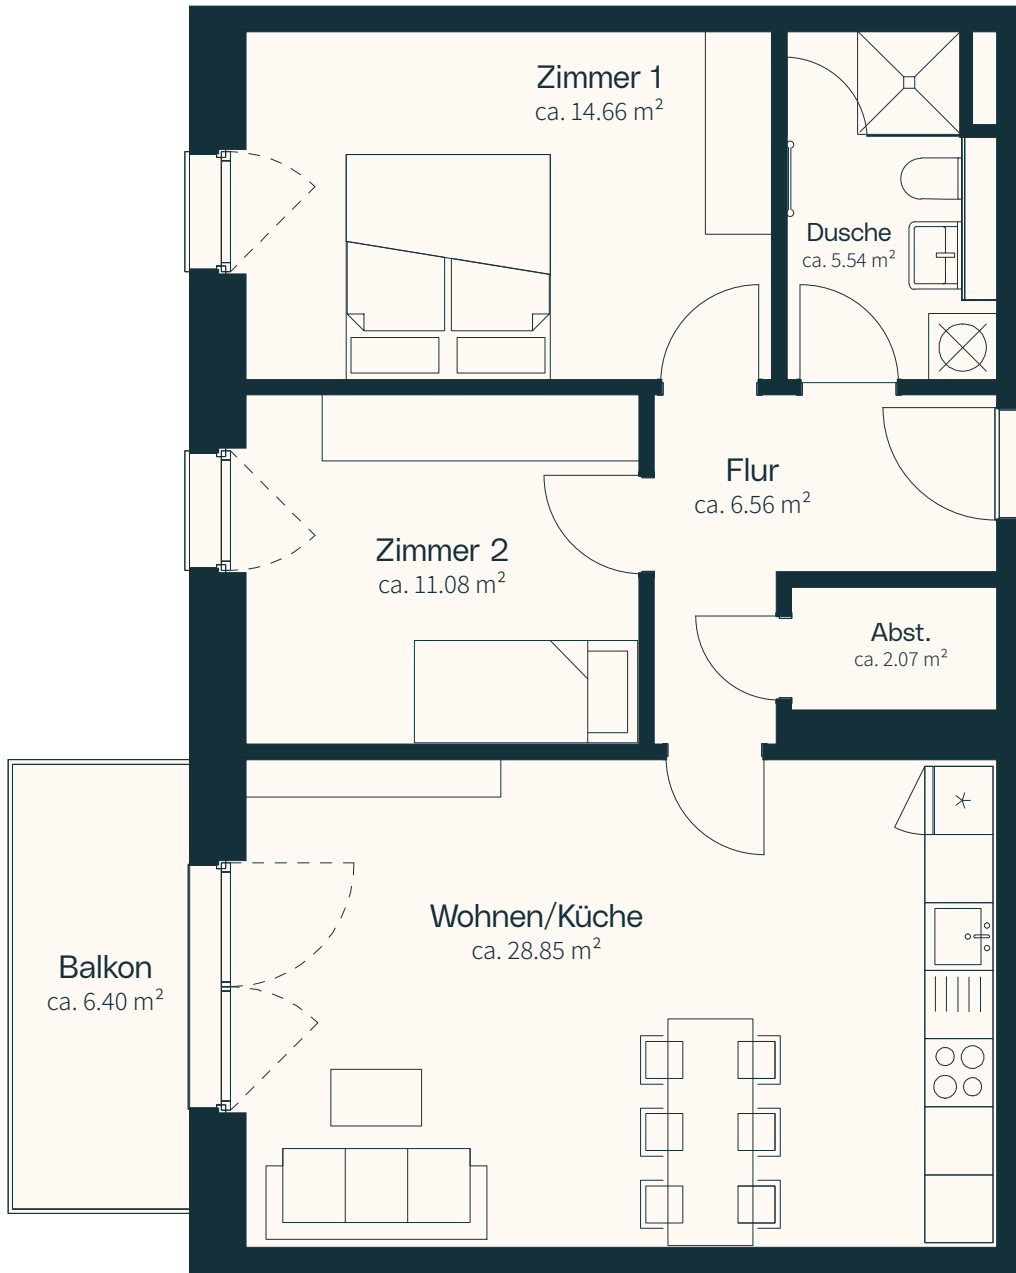

COMOOD

2 OG
3-Zimmer - ca. 71.96 m² Wohnfläche*
Nr.: 8B.2.4

Krampnitzer Straße 14
14612 Falkensee

Dies ist eine unverbindliche Illustration. Abweichungen bleiben vorbehalten. Die Einbauküche und die Badelemente sind Bestandteil der Mietsache. Die dargestellte Möblierung dient der Veranschaulichung und ist nicht Bestandteil der Mietsache. *Die Balkon- und Terrassenflächen sind zu 50% in der Wohnfläche enthalten.