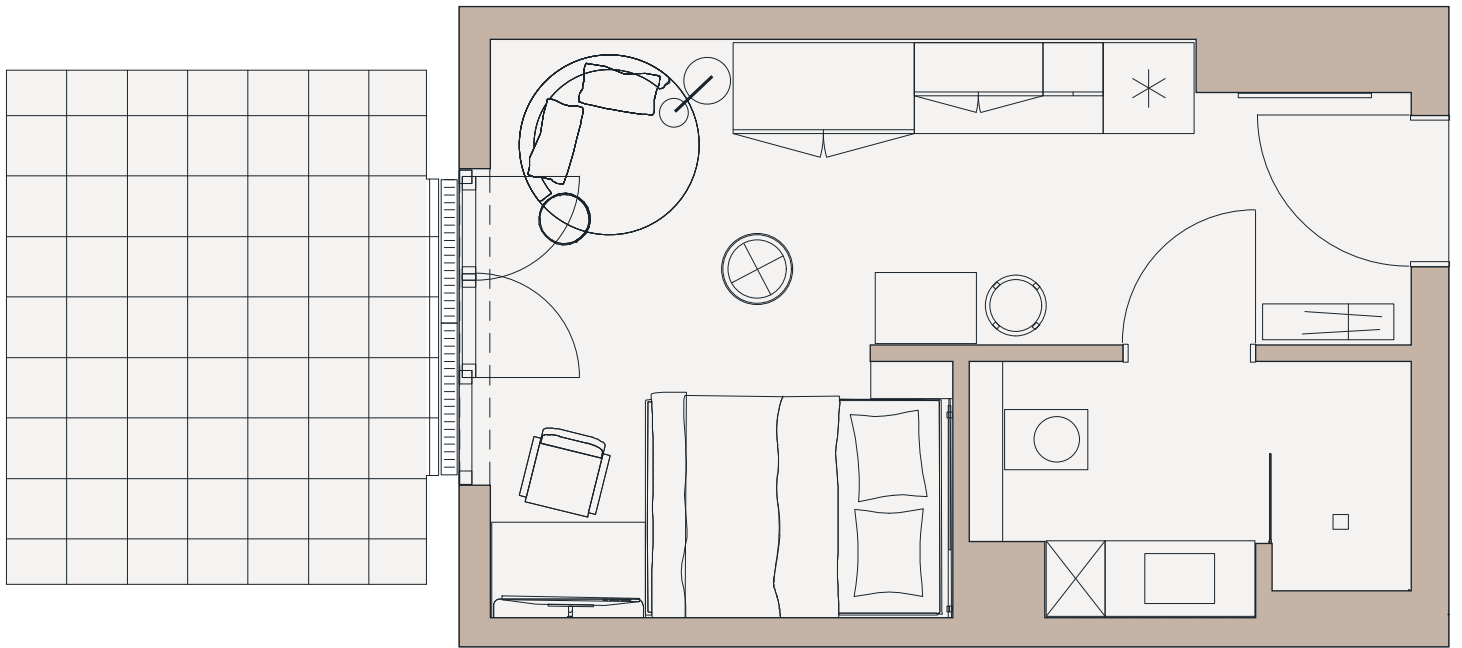

# SAVVY

Nr. 007  
Etage/Level: EG  
Mindener Straße 102-110  
40227 Düsseldorf