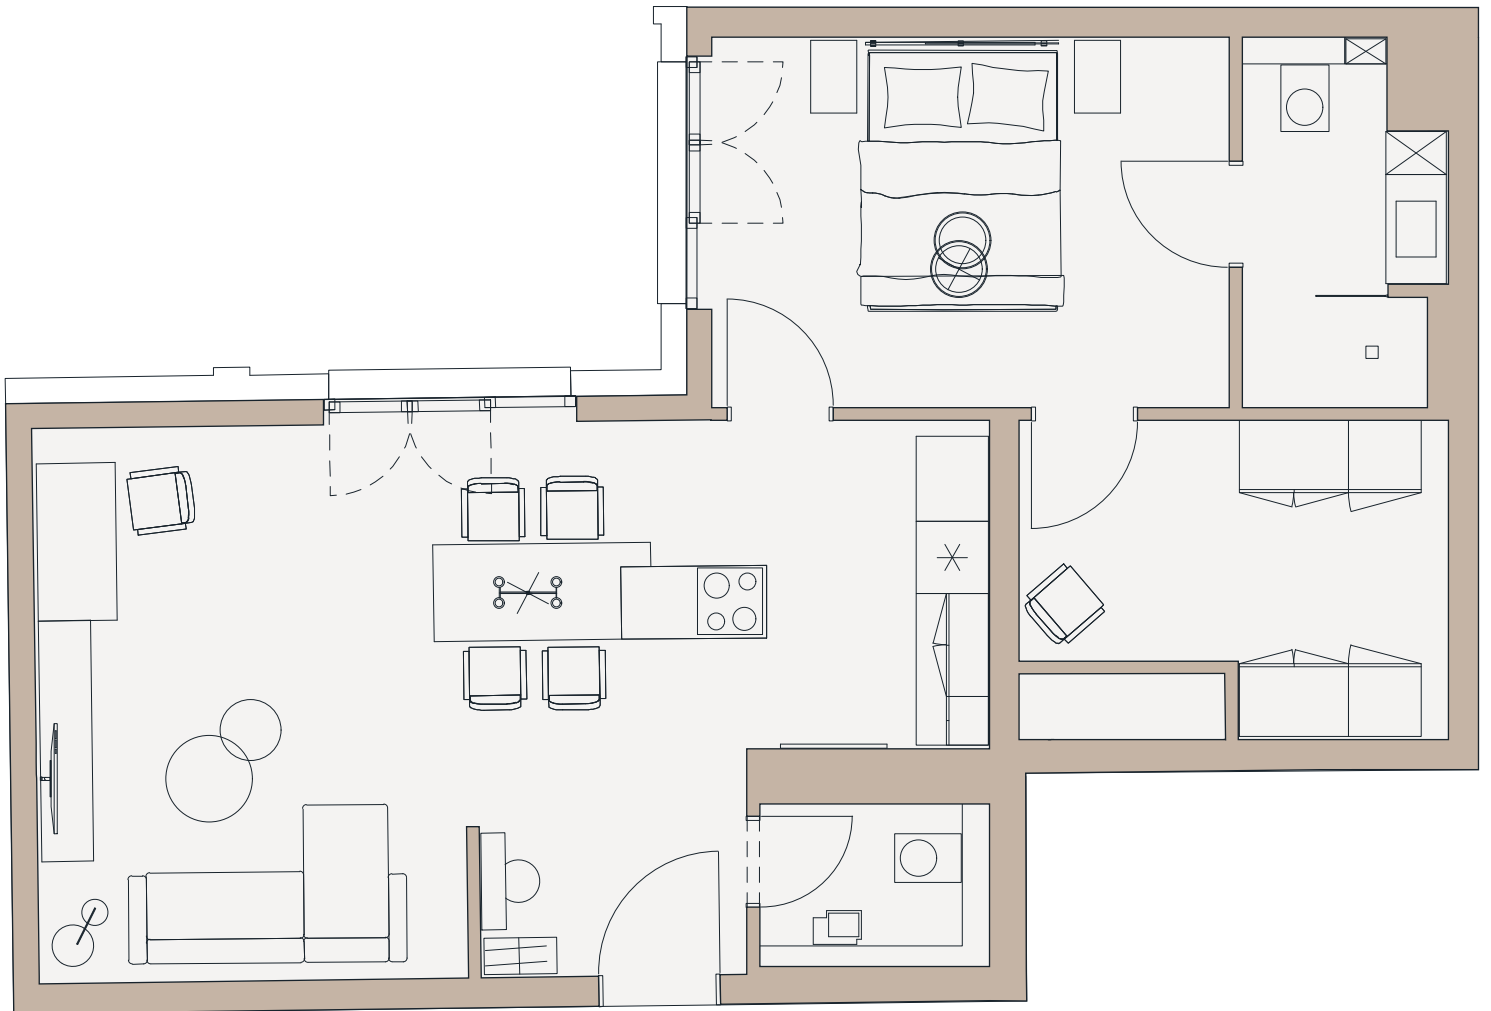

# SAVVY

Nr. 325  
Etage/Level: 3 OG  
Mindener Straße 102-110  
40227 Düsseldorf