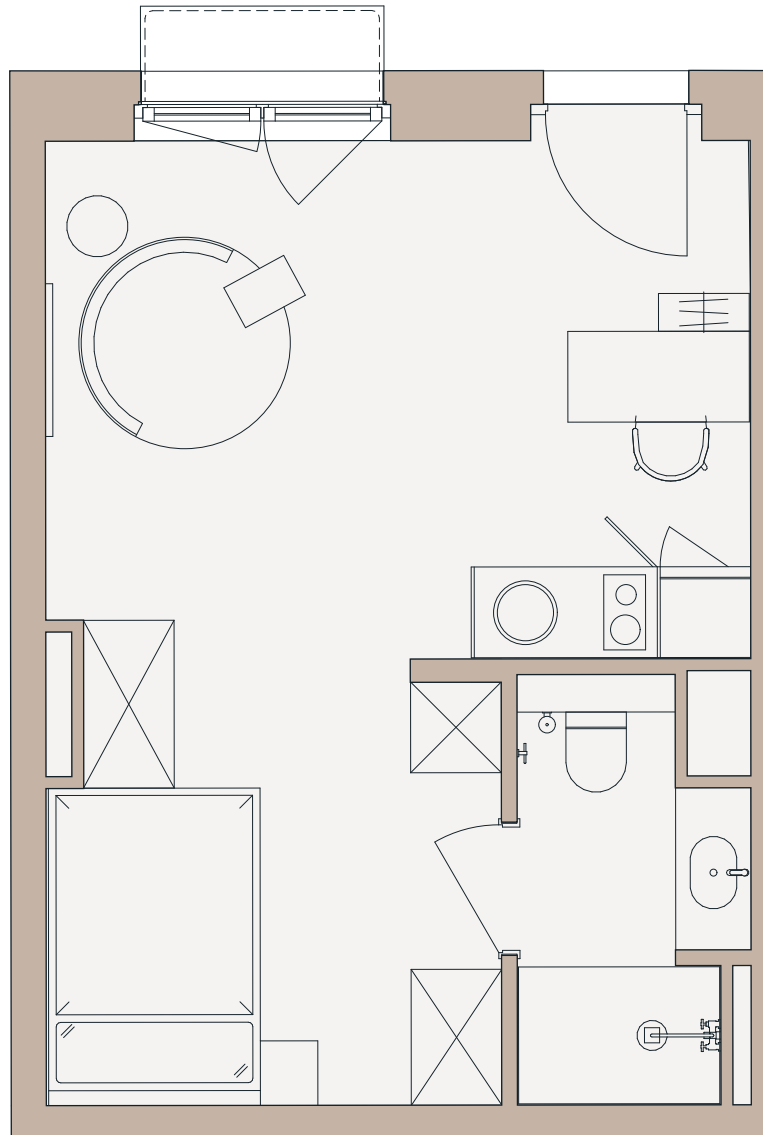

SAVVY

Kreutzigerstraße

Nr. 006
Etage/Level: EG
Kreutzigerstraße 14
10247 Berlin