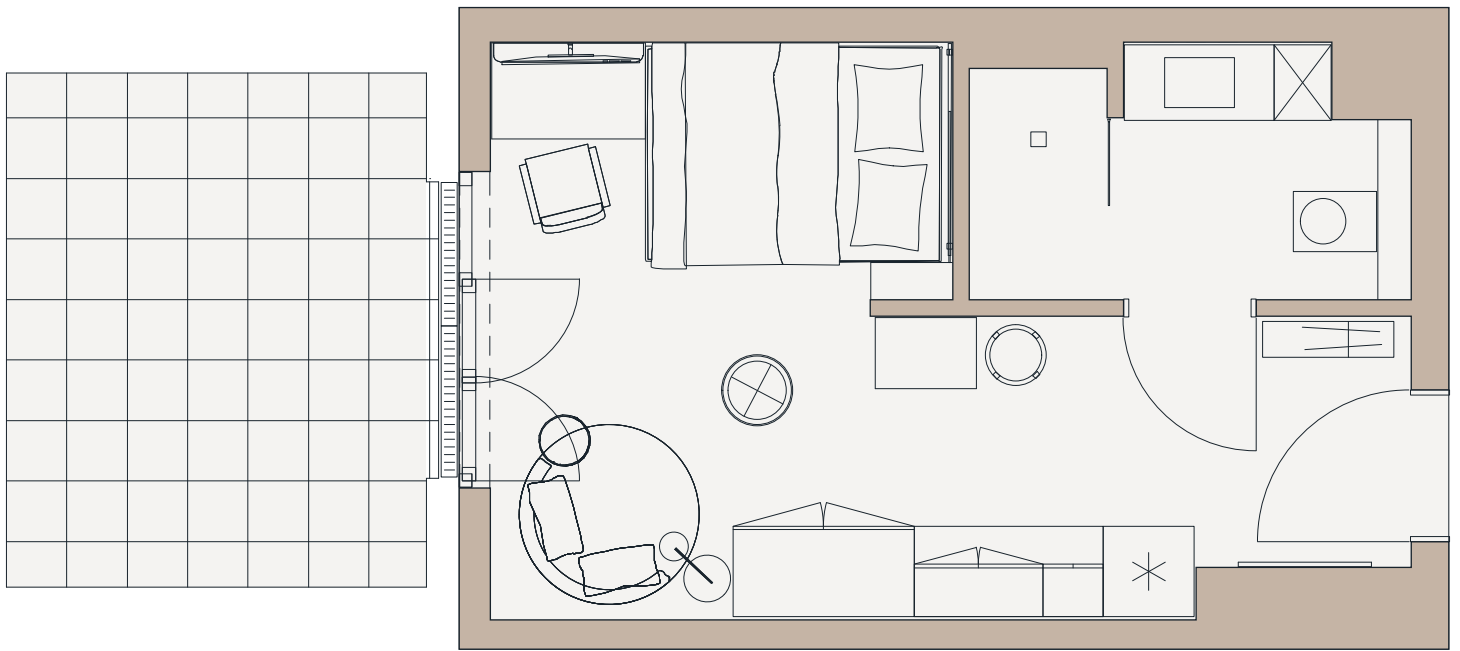

SAVVY

Nr. 003
Etage/Level: EG
Mindener Straße 102-110
40227 Düsseldorf